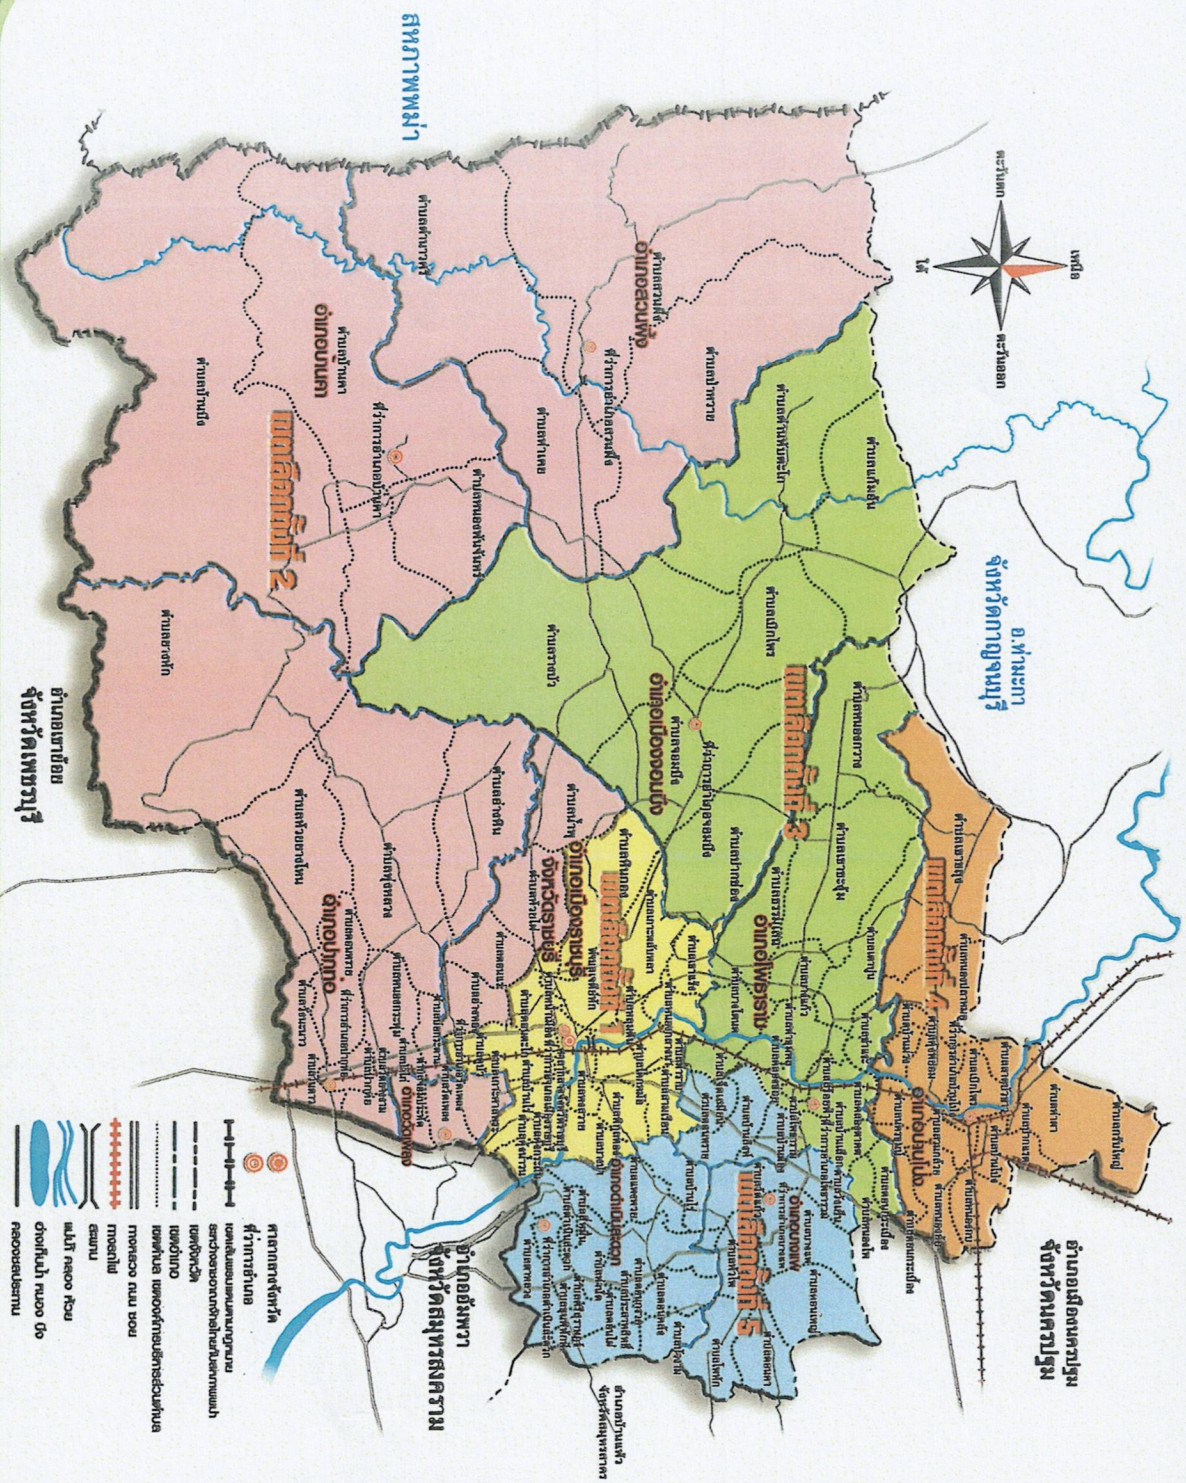

| เขตเลือกตั้งที่ | พื้นที่ที่ประกอบเป็นเขตเลือกตั้ง | จำนวนราษฎร | หมายเหตุ |
|-----------------|----------------------------------|------------|--|
| 1 | 1. อำเภอเมืองราชบุรี ยกเว้น | 172,843 | 1. จำนวนเขตเลือกตั้ง 5 เขตเลือกตั้ง 2. จำนวน ส.ส.ทั้งจังหวัด 5 คน (เขตเลือกตั้งละ 1 คน) 3. จำนวนราษฎรรวมทั้งจังหวัด 865,807 คน 4. จำนวนราษฎรต่อ ส.ส. 1 คน 173,161 คน 5. ผลต่างของจำนวนราษฎรในแต่ละเขตเลือกตั้งจากจำนวนเฉลี่ยราษฎรต่อ ส.ส. 1 คน มีดังนี้ |
| | - ตำบลน้ำพุ | | |
| | - ตำบลห้วยไผ่ | | |
| | - ตำบลดอนแร่ | | |
| | - ตำบลอ่างทอง | | |
| 2 | 1. อำเภอเมืองราชบุรี เฉพาะ | 187,617 | เขตเลือกตั้งที่ 1 น้อยกว่า 318 คน คิดเป็น -0.18% เขตเลือกตั้งที่ 2 มากกว่า 14,456 คน คิดเป็น 8.35% เขตเลือกตั้งที่ 3 น้อยกว่า 632 คน คิดเป็น -0.37% เขตเลือกตั้งที่ 4 น้อยกว่า 2,343 คน คิดเป็น -1.35% เขตเลือกตั้งที่ 5 น้อยกว่า 11,161 คน คิดเป็น -6.45% |
| | - ตำบลน้ำพุ | | |
| | - ตำบลห้วยไผ่ | | |
| | - ตำบลดอนแร่ | | |
| | - ตำบลอ่างทอง | | |
| | 2. อำเภอปากท่อ | | |
| | 3. อำเภอสวนผึ้ง | | |
| 4. อำเภอวัดเพลง | | | |
| 3 | 1. อำเภอโพธาราม ยกเว้น | 172,529 | |
| | - ตำบลบ้านฆ้อง | | |
| | - ตำบลบ้านสิงห์ | | |
| | - ตำบลดอนทราย | | |
| 2. อำเภอจอมบึง | | | |
| 4 | 1. อำเภอบ้านโป่ง | 170,818 | |
| 5 | 1. อำเภอดำเนินสะดวก | 162,000 | |
| | 2. อำเภอบางแพ | | |
| | 3. อำเภอโพธาราม เฉพาะ | | |
| | - ตำบลบ้านฆ้อง | | |
| | - ตำบลบ้านสิงห์ | | |
| | - ตำบลดอนทราย | | |

แผนที่แบ่งเขตเลือกตั้งสมาชิกสภาผู้แทนราษฎรจังหวัดนครบุรี รูปแบบที่ 1

- เขต 1**
 - 0.เมืองนครบุรี
 - ยกอัญ, ค.บ้านใหม่, ค.ศรีเฉลิม, ค.ดอนแร่, ค.อังกาบทอง
- เขต 2**
 - 0.เมืองนครบุรี
 - ค.ดอนแร่, ค.อังกาบทอง - 0.บ้านท่าอิฐ
 - 0.ดอนมดแดง - 0.บ้านเขวาสีอุบล
- เขต 3**
 - 0.โพธิ์ธาราม ยกอัญ
 - ค.บ้านเขวาสีอุบล, ค.บ้านสีธง, ค.สองคอนทราย
- เขต 4**
 - 0.บ้านป่าแฝก
- เขต 5**
 - 0.ตำบลเนินตะกอก - 0.บางยาง
 - 0.โพธิ์ธาราม เฉพาะ: ค.บ้านเขวาสีอุบล, ค.บ้านสีธง, ค.สองคอนทราย